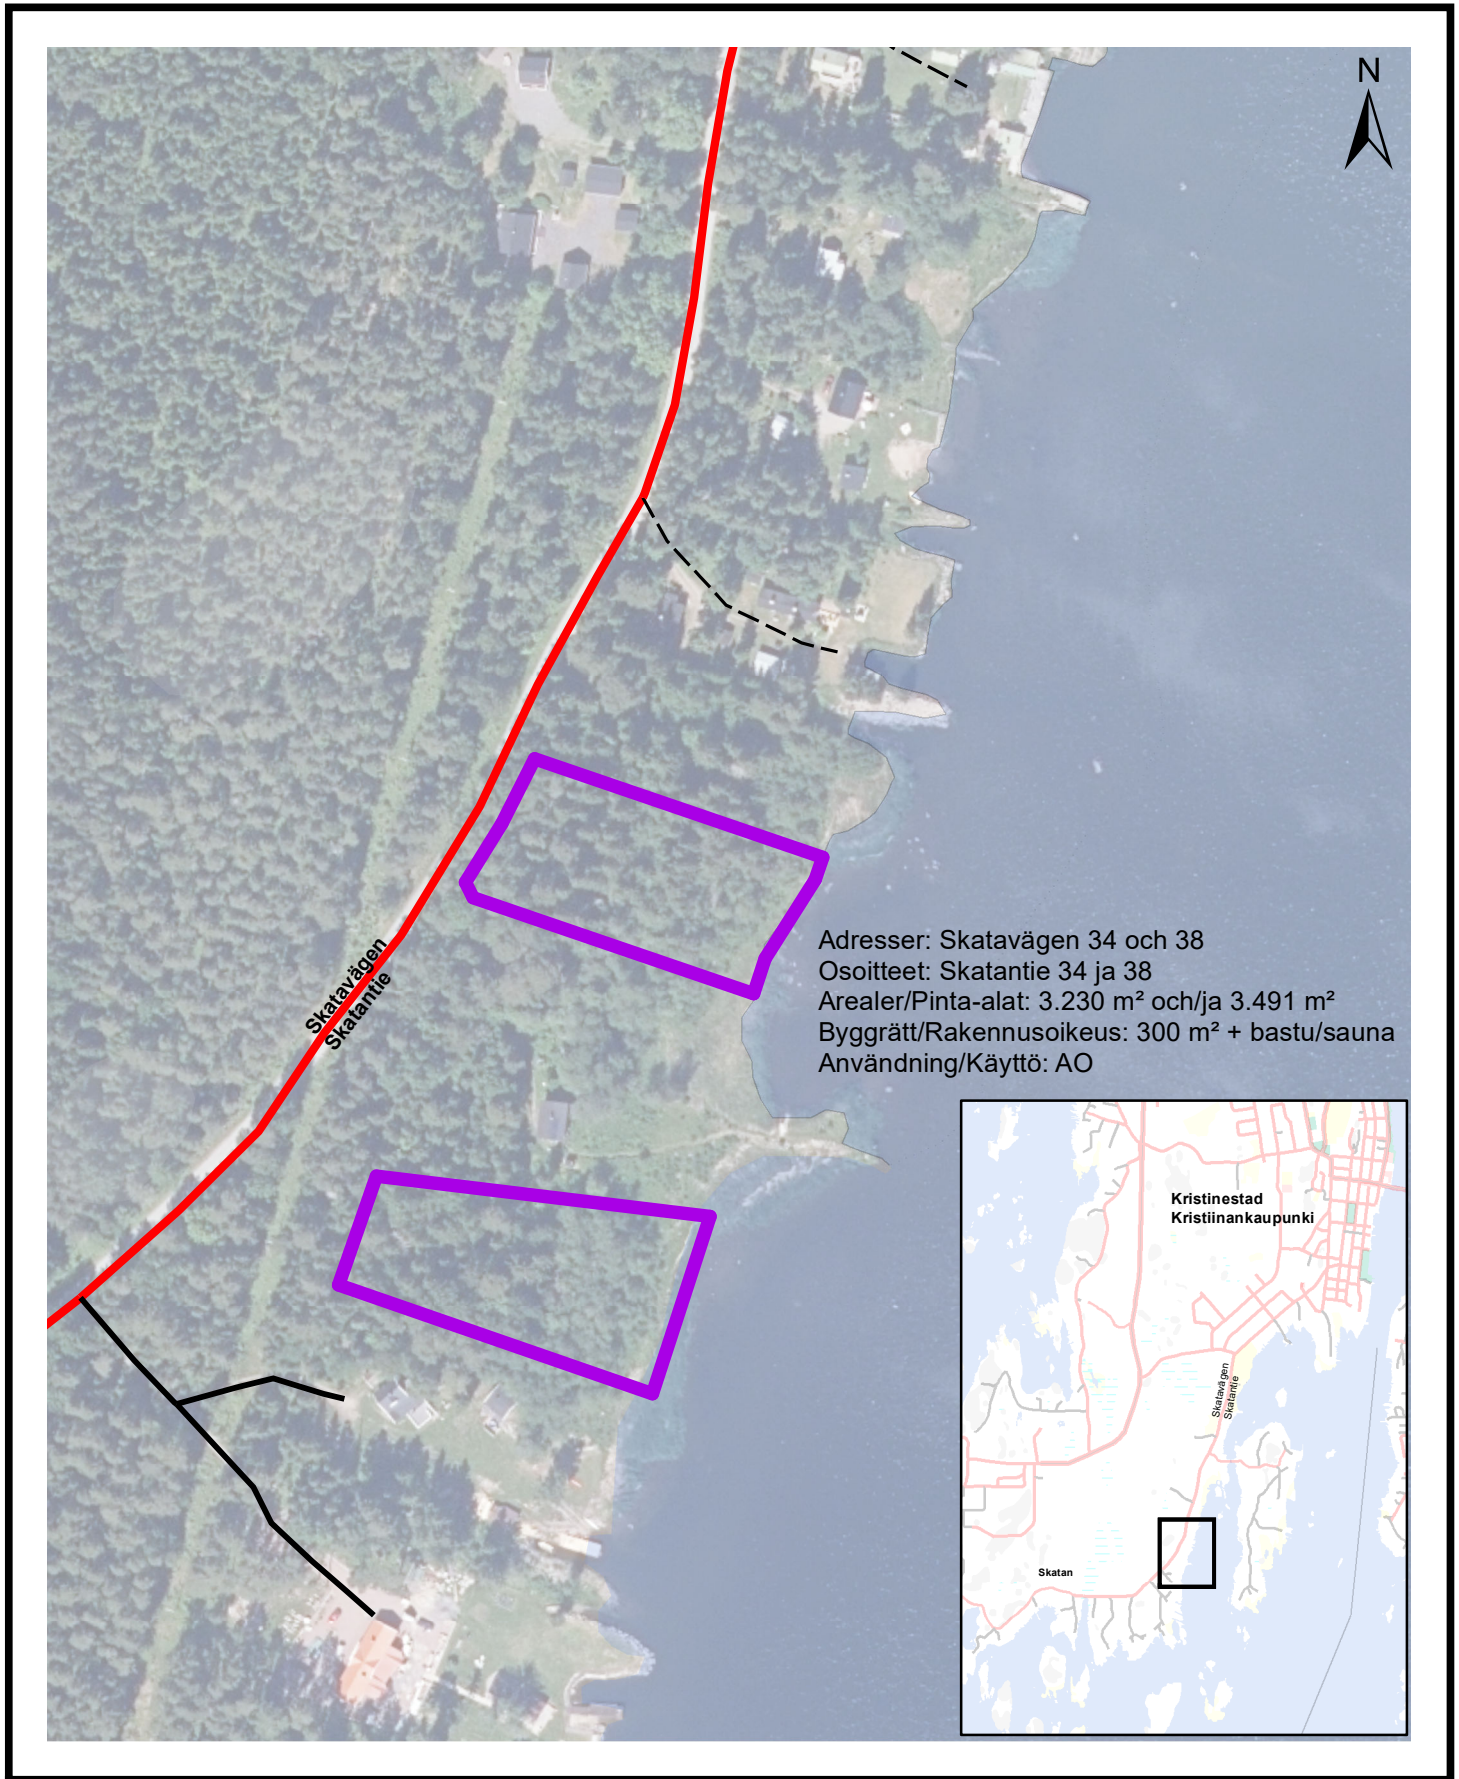

Kristinestad Kristiinankaupunki

Nya tomter
Uudet tontit

0 50 100 200 m

1:2 000

Kartan innehåller Lantmäteriverkets öppna bakgrundskartdata.
Karta sisältää Maanmittauslaitoksen avointa taustakartta-aineistoa.