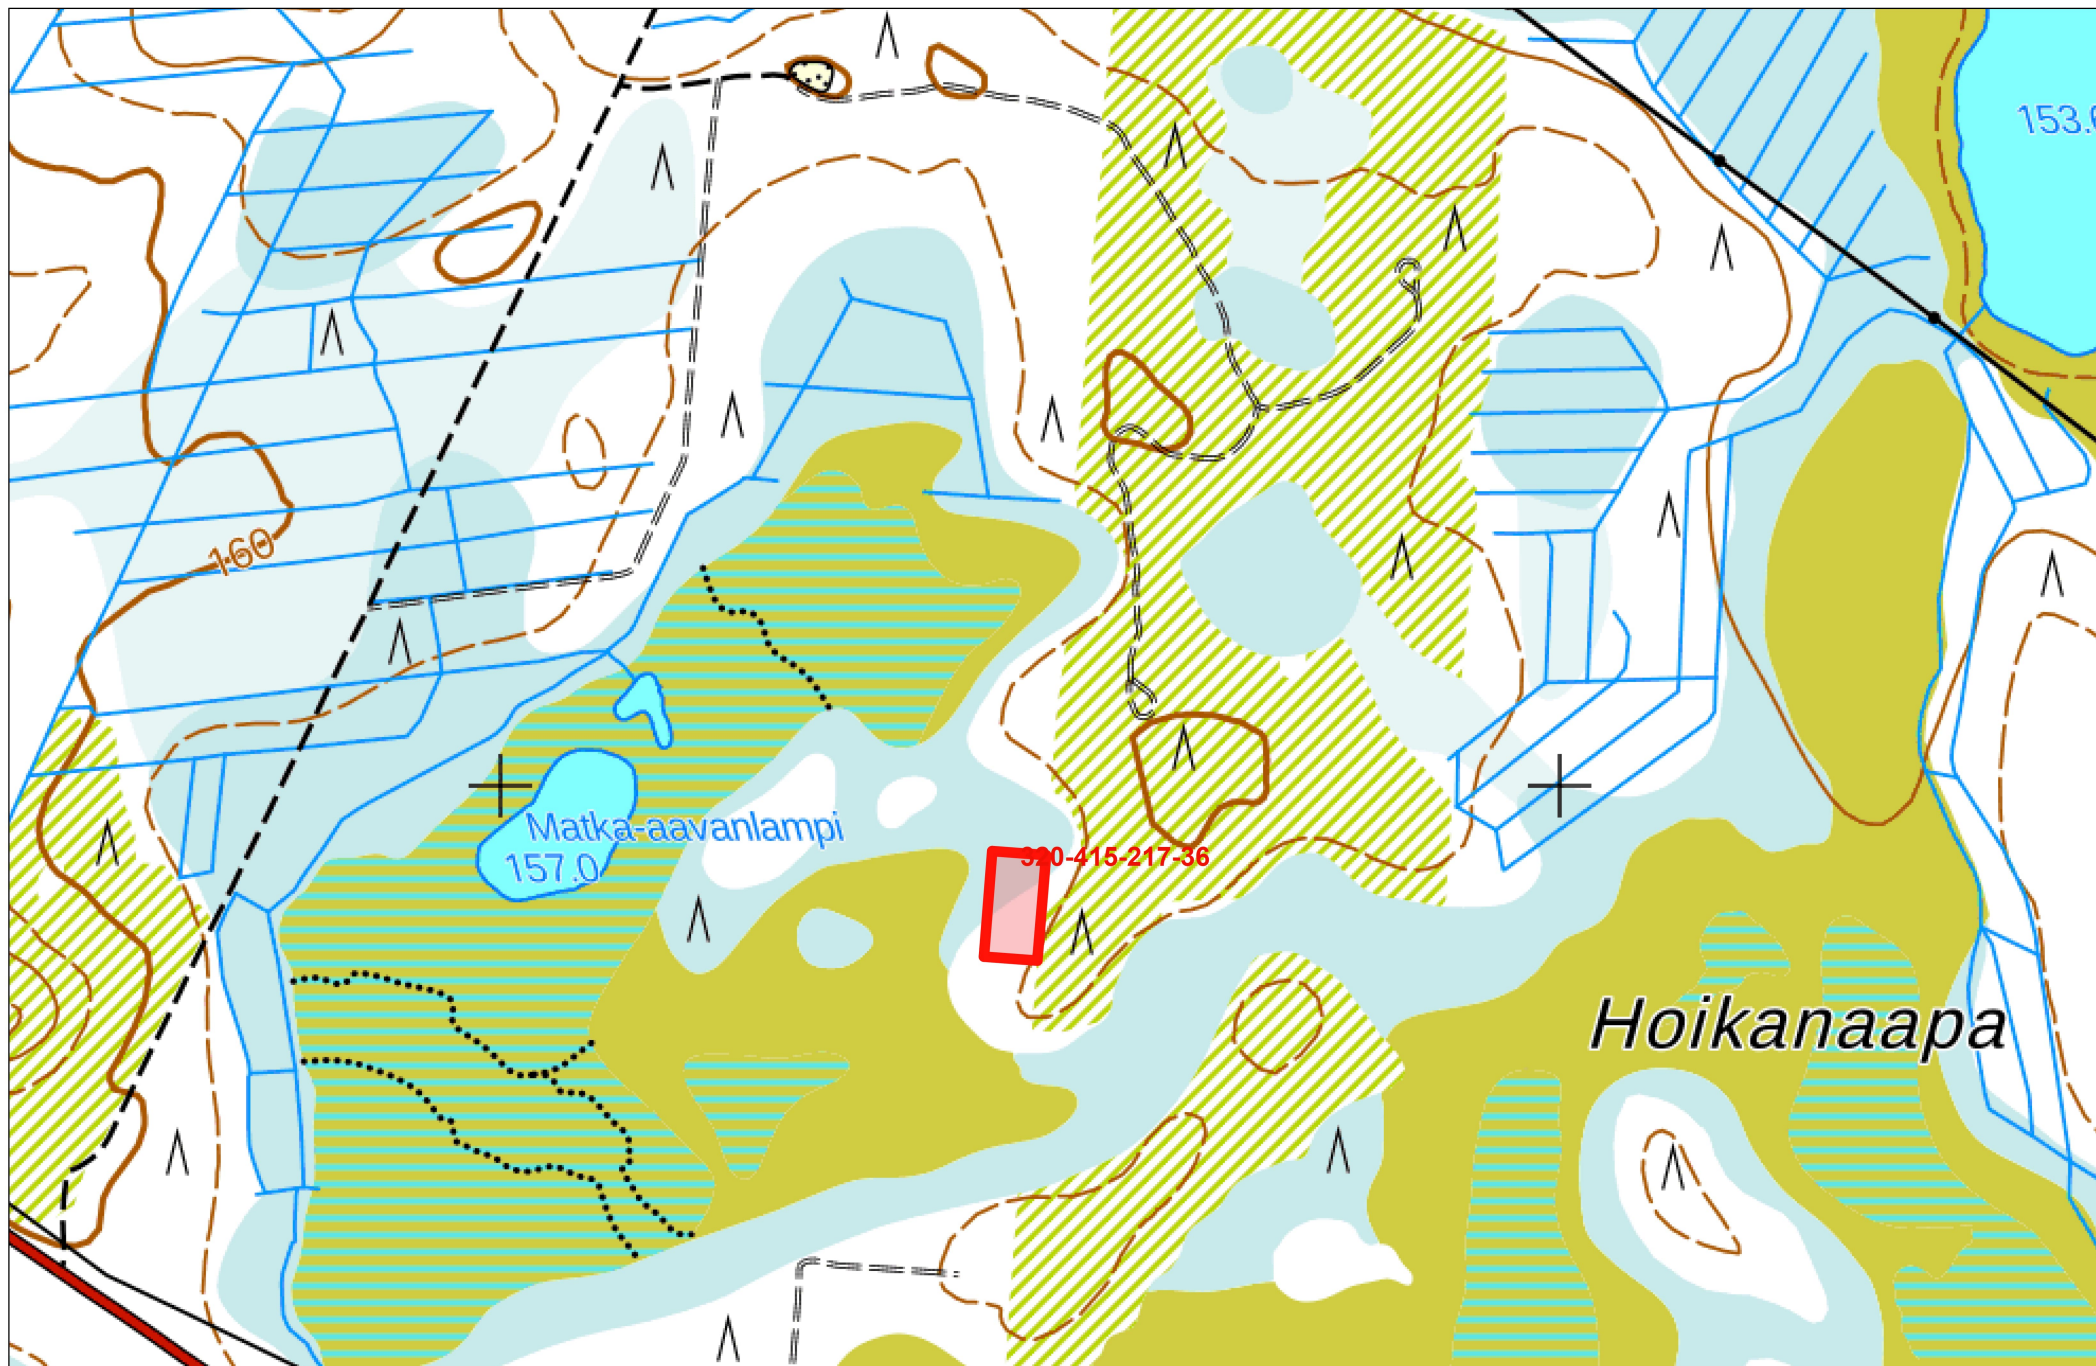

Kiinteistötunnus: 320-415-217-36
 Nimi: Matka-Aapa
 Rekisteriyksikkölaji: Tila
 Kunta: Kemijärvi (320)
 Palstojen lukumäärä: 1

Tulostettu kiinteistötietojärjestelmästä 2.4.2026.

Kiinteistörekisterin tiedoissa voi olla puutteita ja epätarkkuuksia. Rekisteriyksikön tarkka alueellinen ulottuvuus selviää toimitusasiakirjoista ja maastosta. Rekisteritiedoista katso tarkemmin www.maanmittauslaitos.fi/rekisteritiedot.

Tulostettu Kiinteistötietopalvelusta 02.04.2026. Tulosteen keskipisteen koordinaatit (EPSG:3067, N: 7427590, E: 517358). Karttatuloste ei ole mittatarkka.

100 m

Tulostettu Kiinteistöietopalvelusta 02.04.2026. Tulosteen keskipisteen koordinaatit (EPSG:3067, N: 7427898, E: 517485). Karttatuloste ei ole mittatarkka.

500 m

Tulostettu Kiinteistötietopalvelusta 02.04.2026. Tulosteen keskipisteen koordinaatit (EPSG:3067, N: 7430696, E: 513692). Karttatuloste ei ole mittatarkka.

5 km

Tulostettu Kiinteistötietopalvelusta 02.04.2026. Tulosteen keskipisteen koordinaatit (EPSG:3067, N: 7427887, E: 517485). Karttatuloste ei ole mittatarkka.