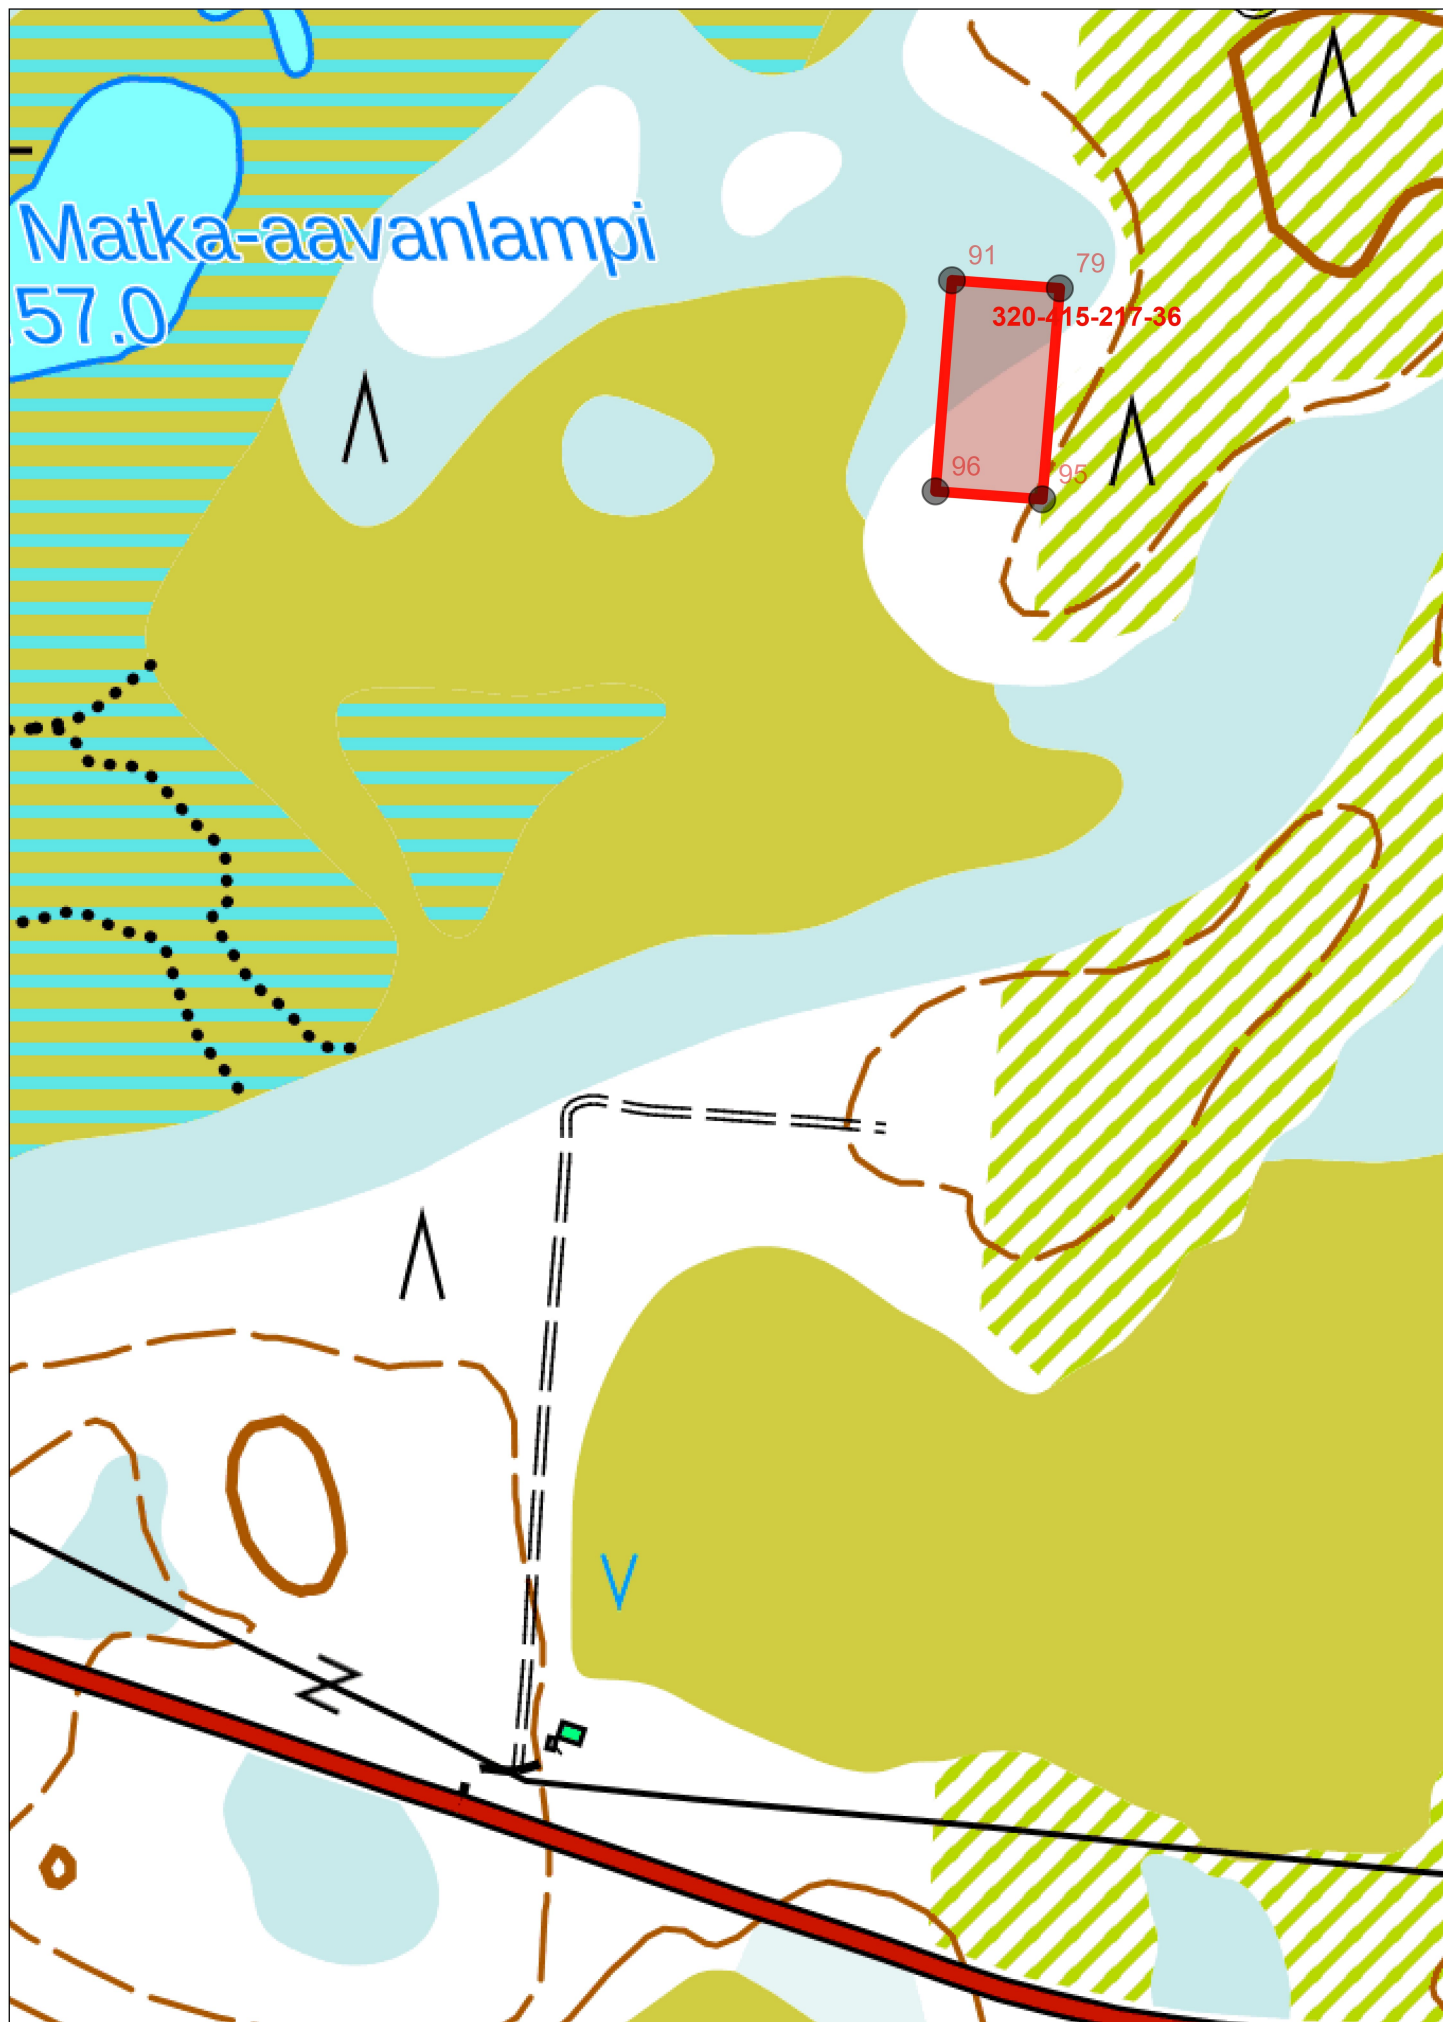

Kiinteistötunnus: 320-415-217-36
 Nimi: Matka-Aapa
 Rekisteriyksikkölaji: Tila
 Kunta: Kemijärvi (320)
 Palstojen lukumäärä: 1

Tulostettu kiinteistötietojärjestelmästä 2.4.2026.

Kiinteistörekisterin tiedoissa voi olla puutteita ja epätarkkuuksia. Rekisteriyksikön tarkka alueellinen ulottuvuus selviää toimitusasiakirjoista ja maastosta. Rekisteritiedoista katso tarkemmin www.maanmittauslaitos.fi/rekisteritiedot.

Tulostettu Kiinteistötietopalvelusta 02.04.2026. Tulosteen keskipisteen koordinaatit (EPSG:3067, N: 7427590, E: 517358). Karttatuloste ei ole mittatarkka.

100 m

Tulostettu Kiinteistöietopalvelusta 02.04.2026. Tulosteen keskipisteen koordinaatit (EPSG:3067, N: 7427898, E: 517485). Karttatuloste ei ole mittatarkka.

500 m

Tulostettu Kiinteistötietopalvelusta 02.04.2026. Tulosteen keskipisteen koordinaatit (EPSG:3067, N: 7430696, E: 513692). Karttatuloste ei ole mittatarkka.

5 km

Tulostettu Kiinteistötietopalvelusta 02.04.2026. Tulosteen keskipisteen koordinaatit (EPSG:3067, N: 7427887, E: 517485). Karttatuloste ei ole mittatarkka.

20 m