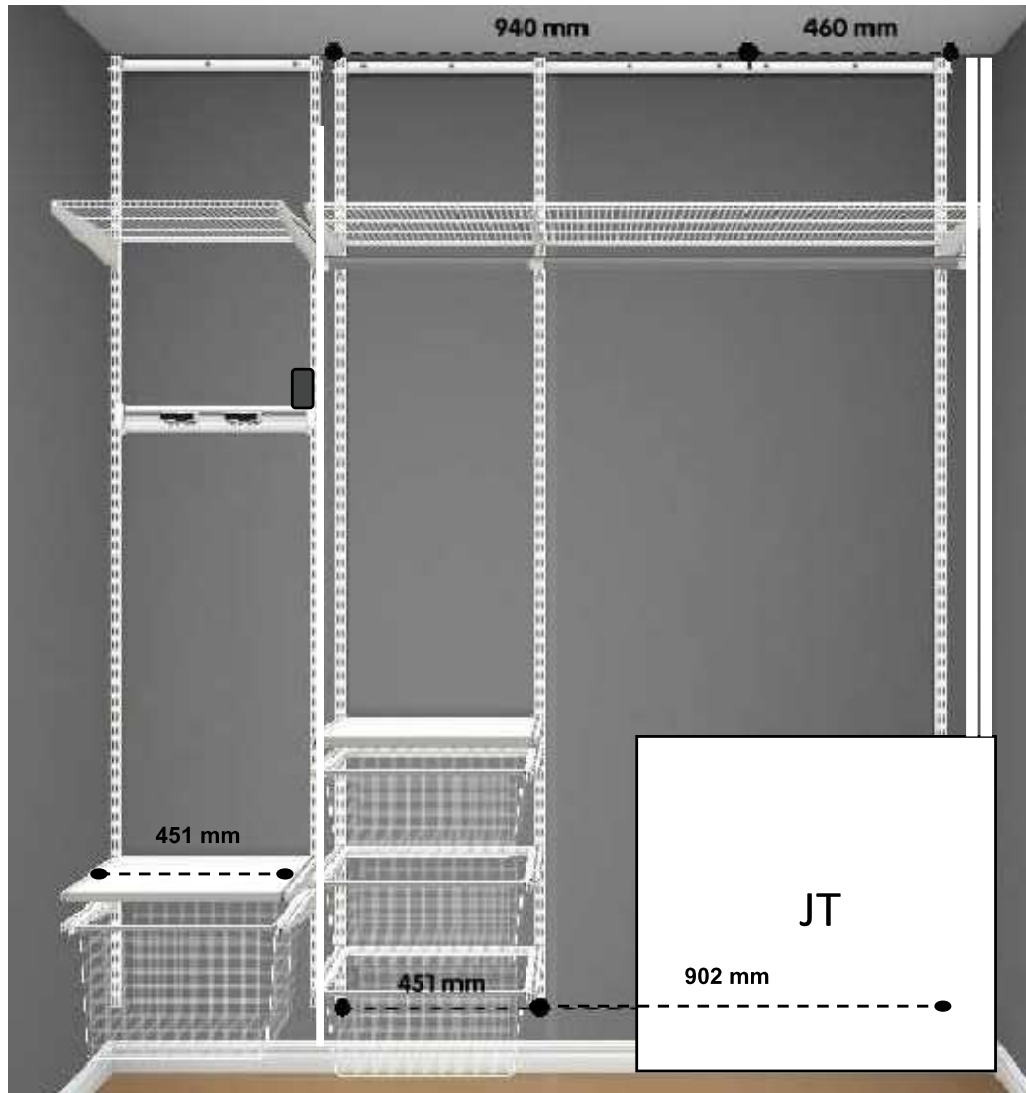

A066

ET/SK

L2008 * K2300 * S700

Suunnitelmanro: 6196007

Elfa-järjestelmä kanto- ja riippukiskoin.
Väri valkoinen.

Lankahyllyjen syvyys 494 mm ja 405 mm.
(ylin hylly 494mm)

Siivousosion leveys 500 mm, erotetaan
valkoisella lankahyllynkannattimiin
kiinnitettävällä välisivulla (melamiini 19
mm, korkeus 2236 mm, syvyys 450 mm).

Siivousvälinepitimet 2 kpl.

Imuriletkunpidike.

Lankakori K285 mm.

Liukuovet 2 kpl Vista

Kehys silver

Materiaali Clear mirror 30001

Kantokiskon asennuskorkeus 2280 mm.

Imurinletkupidike asennetaan
korkeuteen n. 1500 mm lattiasta.