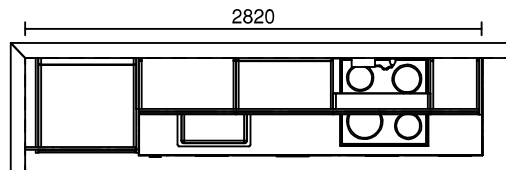

Asennus alakattolinjasta

PROJEKTI 3142080 Espoon Eteläviitta As Oy

SEINÄ	RUNKO	OVET	VEDIN	YLÄ	TÄYTTEET	MUOTO	TASOT	VÄRI	TUOTEPERHE	Novart
PÖYTÄ	WV	149	EIV	SIVU	WV	VÄRI	ITK A	149VL	MITTAKAAVA	1:50
KOMERO	WV	149	EIV	SOKKELI	149VL	REUNA	A558		SUUNNITTELIJA	Nikkmi
RYHMÄ	KE2B	ASUNNOT	A66				F558		PÄIVÄMÄÄRÄ	2024-01-26
TILA	KEITTIÖ									

novart