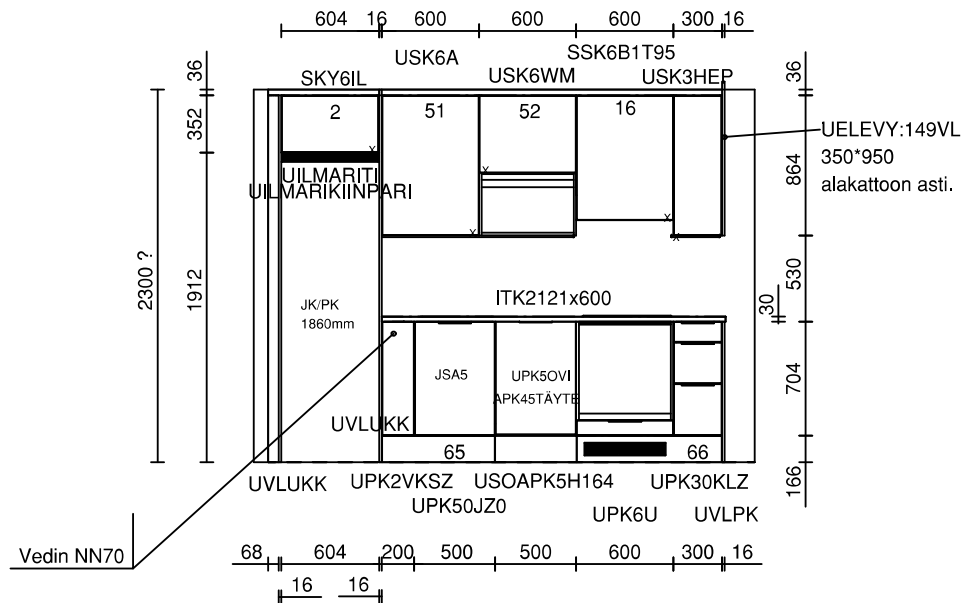

Huom!
Välitilan korkeus 500mm.

Allas: Stala LAGOM-T40
RKL hankkii, Novart asentaa.

Led-nauha asennetaan 35mm
rungon etureunasta.
4000K
LEDPROFILH
LEDNAUHAP
LUZDRIVER

Suojapahvit: Suojaus alakaapit, tasot
komerot vedinlinjasta alaspäin.

LISÄTARVIKKEET
K.ID KPL KOODI

16	1	POMPPU
2	1	POMPPU
4	1	SOKLIKIR
51	1	PROFIILISUOJA12
52	1	POMPPU
65	1	TOLLCOSETTI2
66	1	LUZ3S50