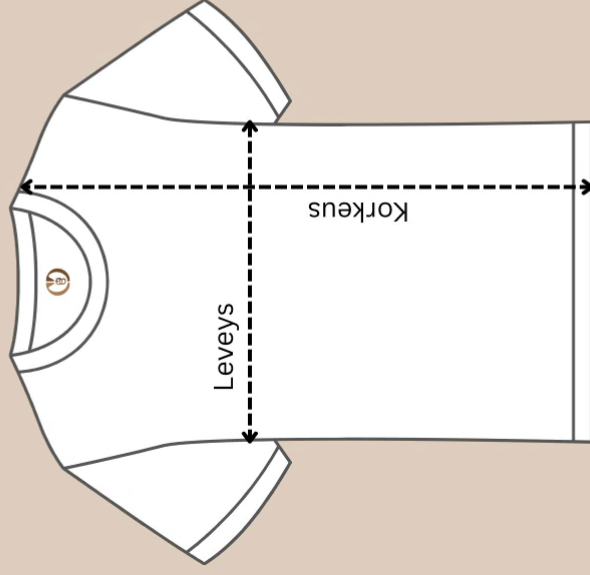

Unisex T-paita, pyöreä pääntie

Koko	Leveys (in)	Korkeus (in)
S	38	26
M	40	27
L	42	28
XL	44	29
XXL	46	30