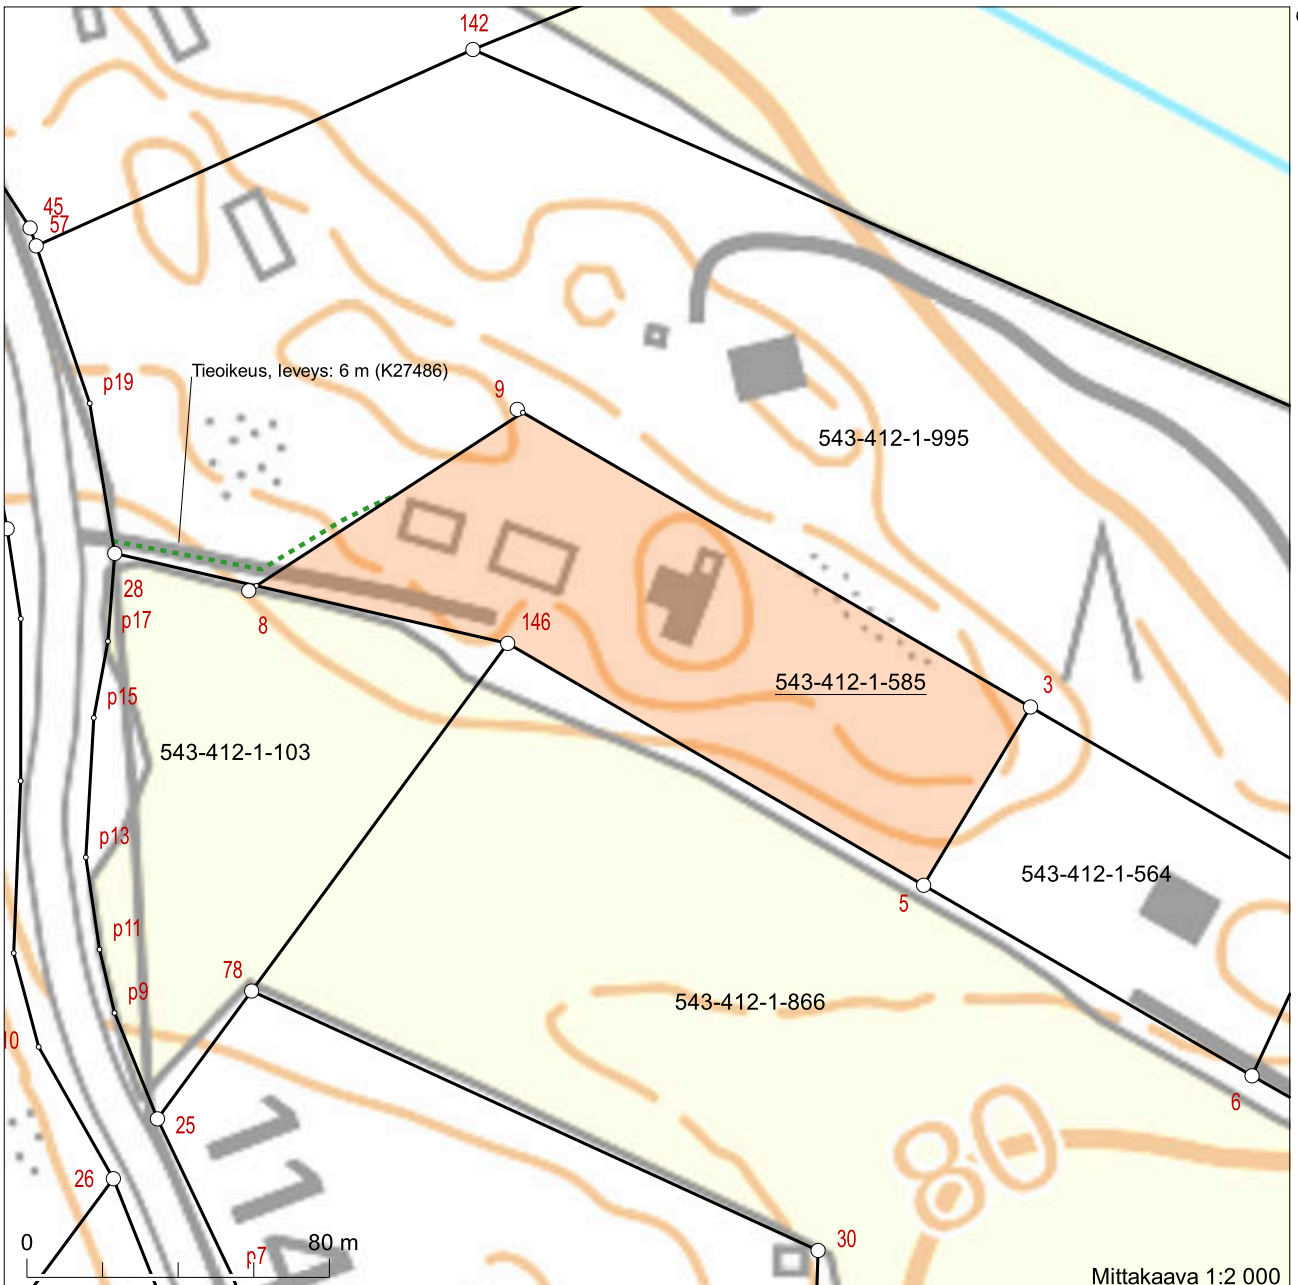

Kiinteistötunnus: 543-412-1-585
 Nimi: VUORELA
 Rekisteriyksikkölaji: Tila
 Kunta: Nurmijärvi (543)
 Palstojen lukumäärä: 1

Rekisteriyksikön alueella on yleiskaava.

Tulostettu kiinteistötietojärjestelmästä 1.4.2026.

Kiinteistörekisterin tiedoissa voi olla puutteita ja epätarkkuuksia. Rekisteriyksikön tarkka alueellinen ulottuvuus selviää toimitusasiakirjoista ja maastosta. Rekisteritiedoista katso tarkemmin www.maanmittauslaitos.fi/rekisteritiedot.

6713934

6713594

Koordinaatisto: ETRS-TM35FIN
 Taustakartta on viitteellinen.