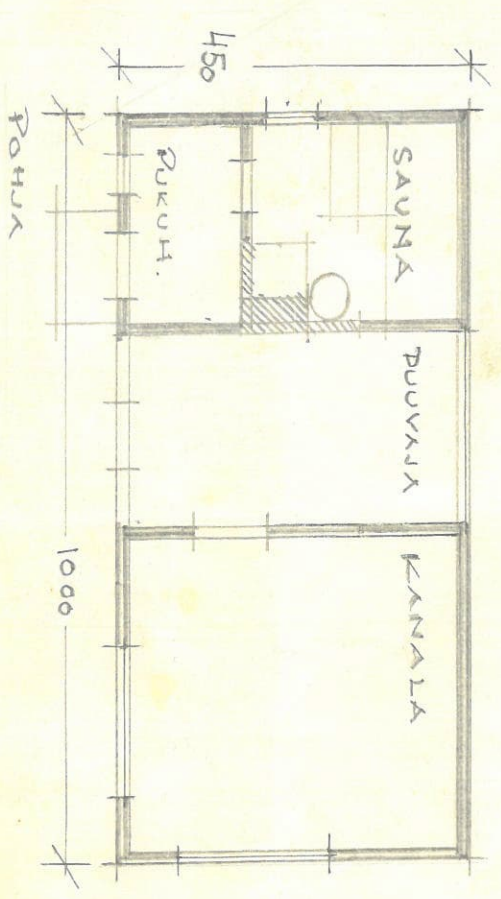

KANALA-SAUNA RAKENNUS
 mitatokava 1 / 100

Rakennuslupa N:o 60.56
 myönnetty 17/8 1956