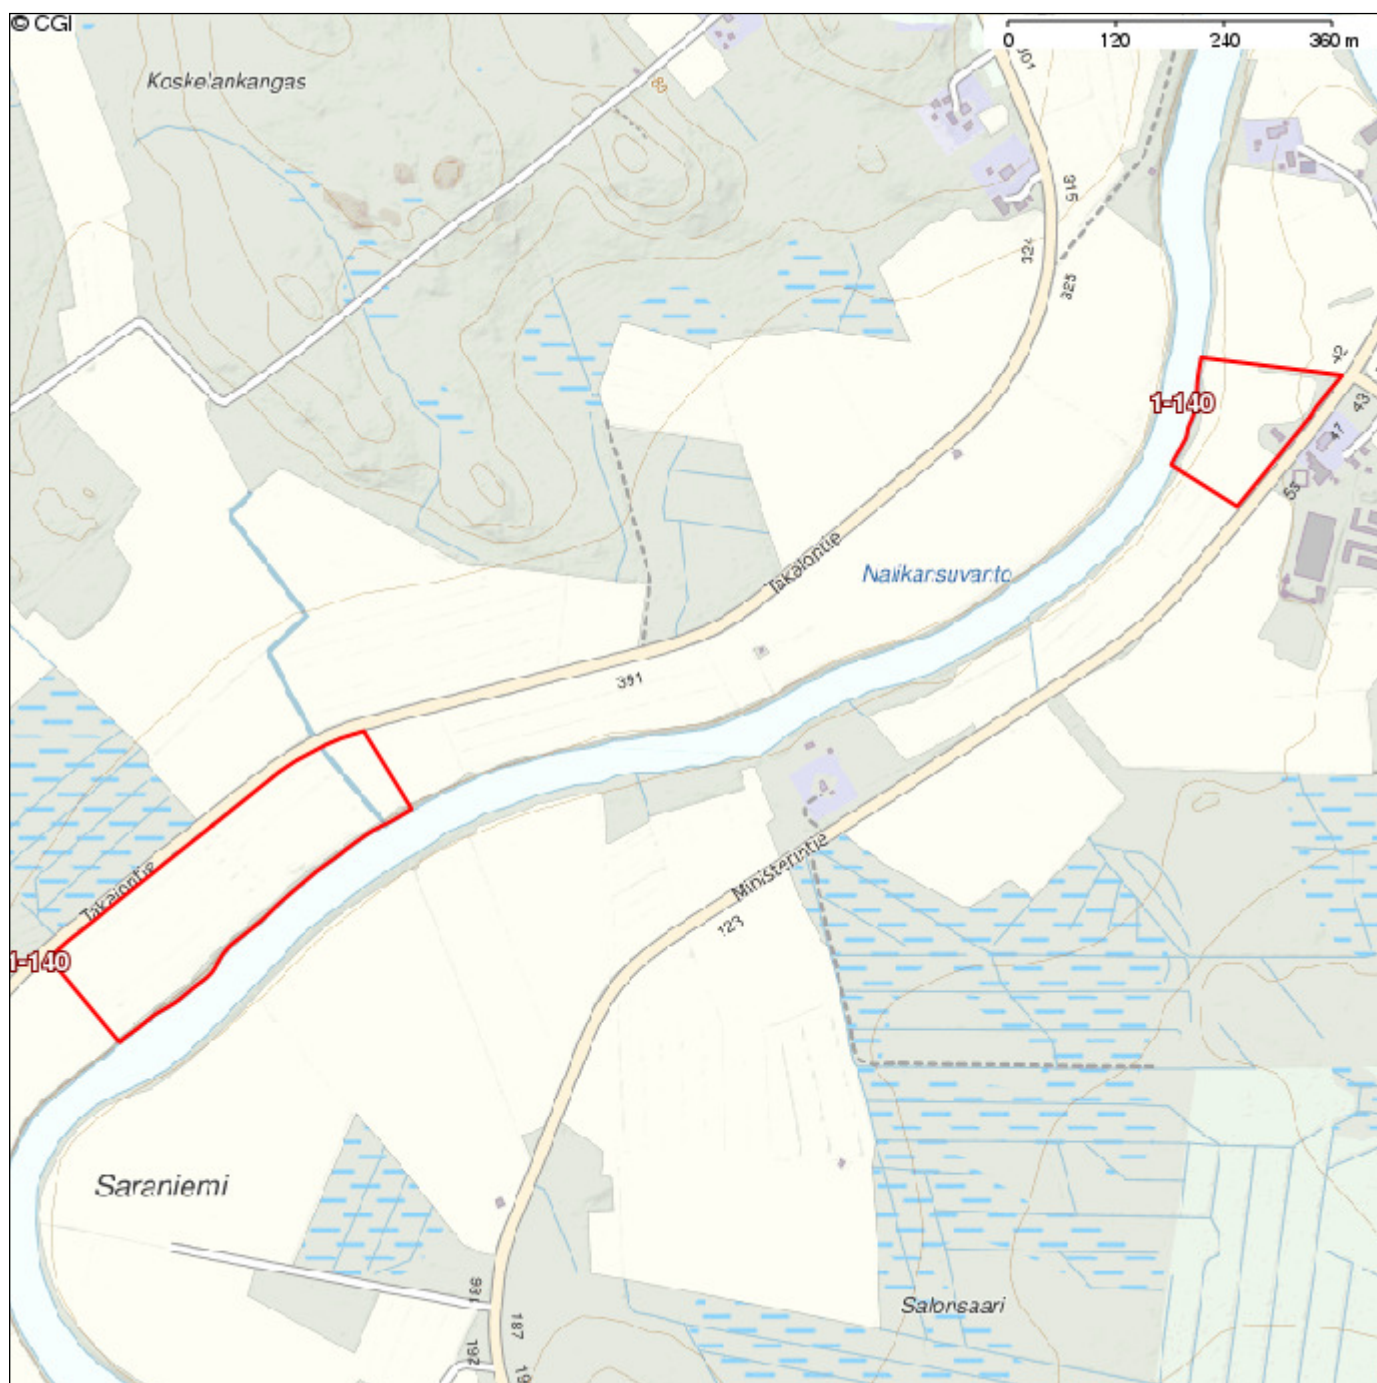

| | |
|--------------------------|-----------------|
| Kiinteistötunnus: | 563-401-1-140 |
| Rekisteriyksikkölaji: | Tila (1) |
| Nimi: | Putki |
| Kunta: | Oulainen (563) |
| Kylä/kaupunginosa: | MATKANIVA (401) |
| Rekisteröintipäivämäärä: | 14.12.2006 |
| Palstojen lukumäärä: | 2 |
| Maapinta-ala: | 6.6750 ha |

Kiinteistön raja- ja käyttöoikeusyksikkötiedot on haettu Kiinteistötietojärjestelmästä. Karttatulosteeseen sijaintitiedoissa voi olla epätarkkuuksia. Kiinteistön tarkka alueellinen ulottuvuus selviää toimitusasiakirjoista ja maastosta. Karttatulosteella näytetään käyttöoikeusyksiköt, joiden sijaintitieto on merkitty kiinteistön alueelle tai sen läheisyyteen. Kiinteistöä rasittavat käyttöoikeusyksiköt selviävät kiinteistörekisteriotteesta. Taustakartta on viitteellinen. © MML ja kunnat

Kiinteistön raja- ja käyttöoikeusyksikkötiedot on haettu Kiinteistötietojärjestelmästä. Karttatulosten sijaintitiedoissa voi olla epätarkkuuksia. Kiinteistön tarkka alueellinen ulottuvuus selviää toimitusasiakirjoista ja maastosta. Karttatulosteella näytetään käyttöoikeusyksiköt, joiden sijaintitieto on merkitty kiinteistön alueelle tai sen läheisyyteen. Kiinteistöä rasittavat käyttöoikeusyksiköt selviävät kiinteistörekisteriotteesta. Taustakartta on viitteellinen. © MML ja kunnat