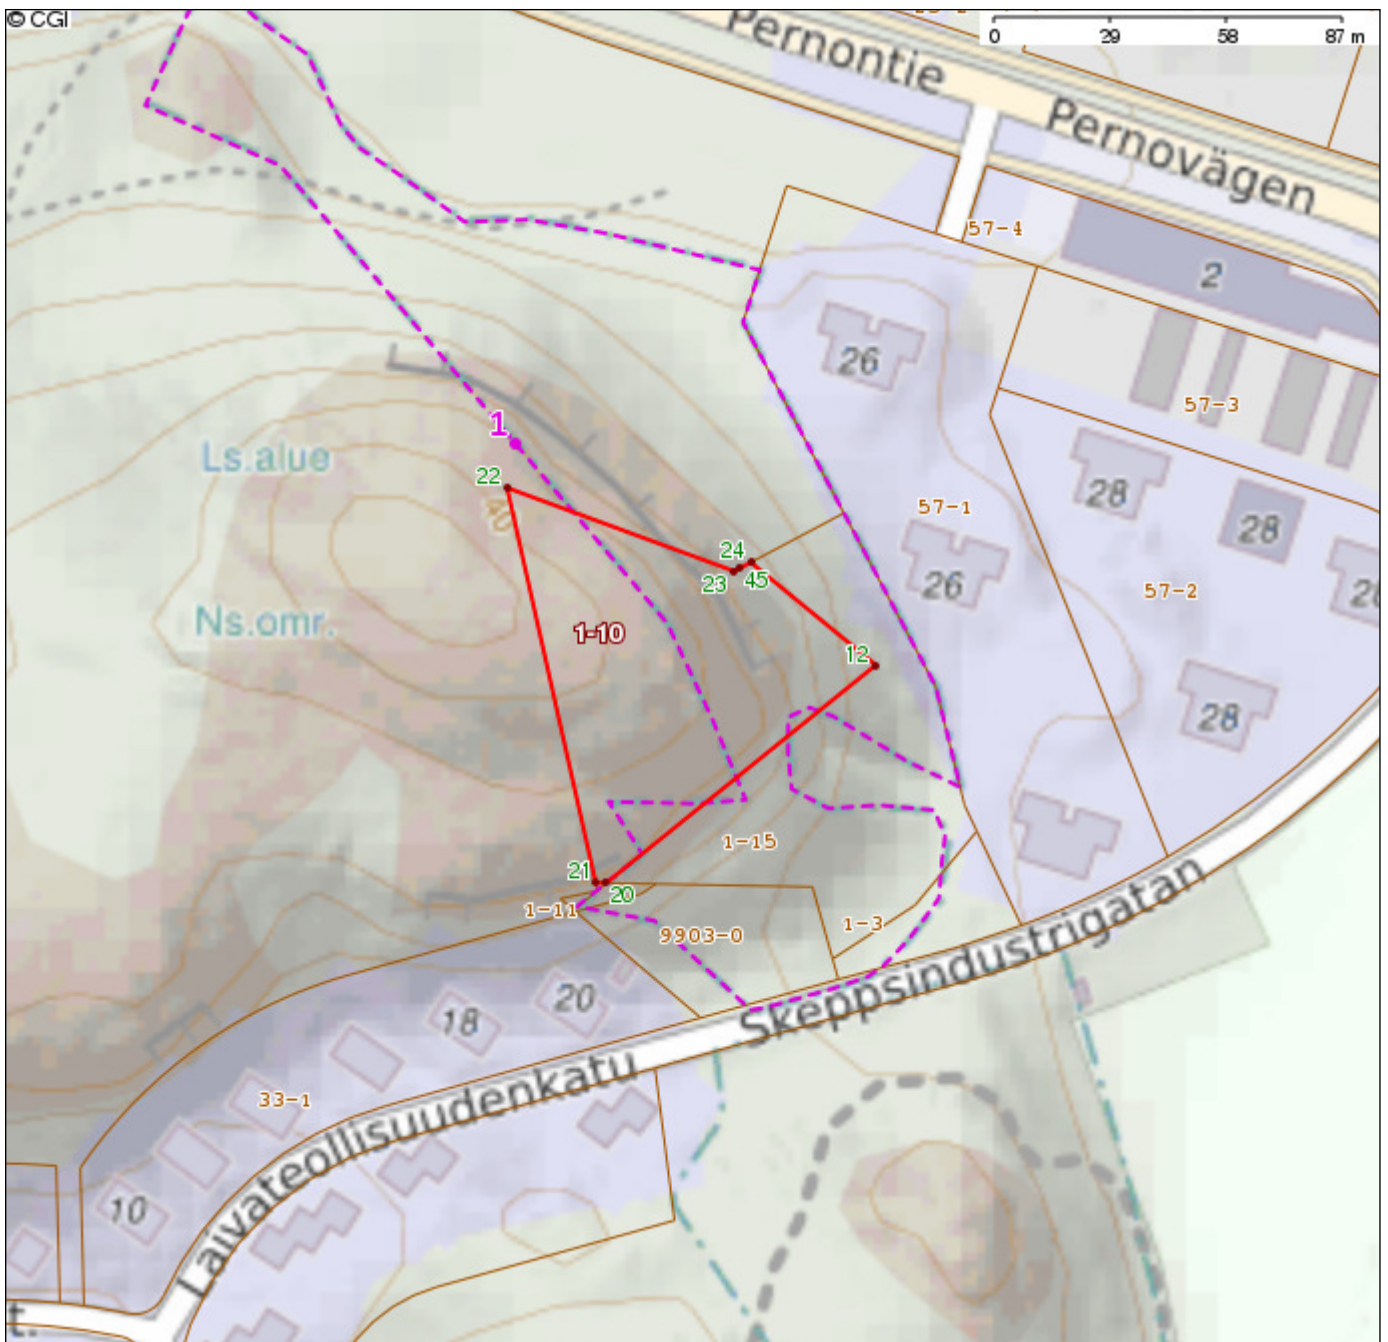

Kiinteistötunnus:	853-498-1-10
Rekisteriyksikkölaji:	Tila (1)
Nimi:	KALLIONIEMI
Kunta:	Turku (853)
Kylä/kaupunginosa:	POLUSMÄKI (498)
Rekisteröintipäivämäärä:	12.12.1964
Palstojen lukumäärä:	1
Maapinta-ala:	0.4500 ha

Kiinteistön raja- ja käyttöoikeusyksikötiedot on haettu Kiinteistötietojärjestelmästä. Karttatulosten sijaintitiedoissa voi olla epätarkkuuksia. Kiinteistön tarkka alueellinen ulottuvuus selviää toimitusasiakirjoista ja maastosta. Karttatulosteella näytetään käyttöoikeusyksiköt, joiden sijaintitieto on merkitty kiinteistön alueelle tai sen läheisyyteen. Kiinteistöä rasittavat käyttöoikeusyksiköt selviävät kiinteistörekisteriotteesta. Taustakartta on viitteellinen. © MML ja kunnat

Karttatulosteella näytetään kaikki tulostusalueelle osuvat käyttöoikeusyksiköiden osat, joiden sijaintitieto on Maanmittauslaitoksen kiinteistörekisterissä merkitty kiinteistön alueelle tai sen läheisyyteen. Kiinteistöä rasittavat käyttöoikeusyksiköt selviävät kiinteistörekisteriotteesta

**Käyttöoikeusyksikönsat**

Numero: 1

Tunnus: Y2004-24369

Osa: 1 / 1

Laji: Suojeltu luontotyyppi (504)