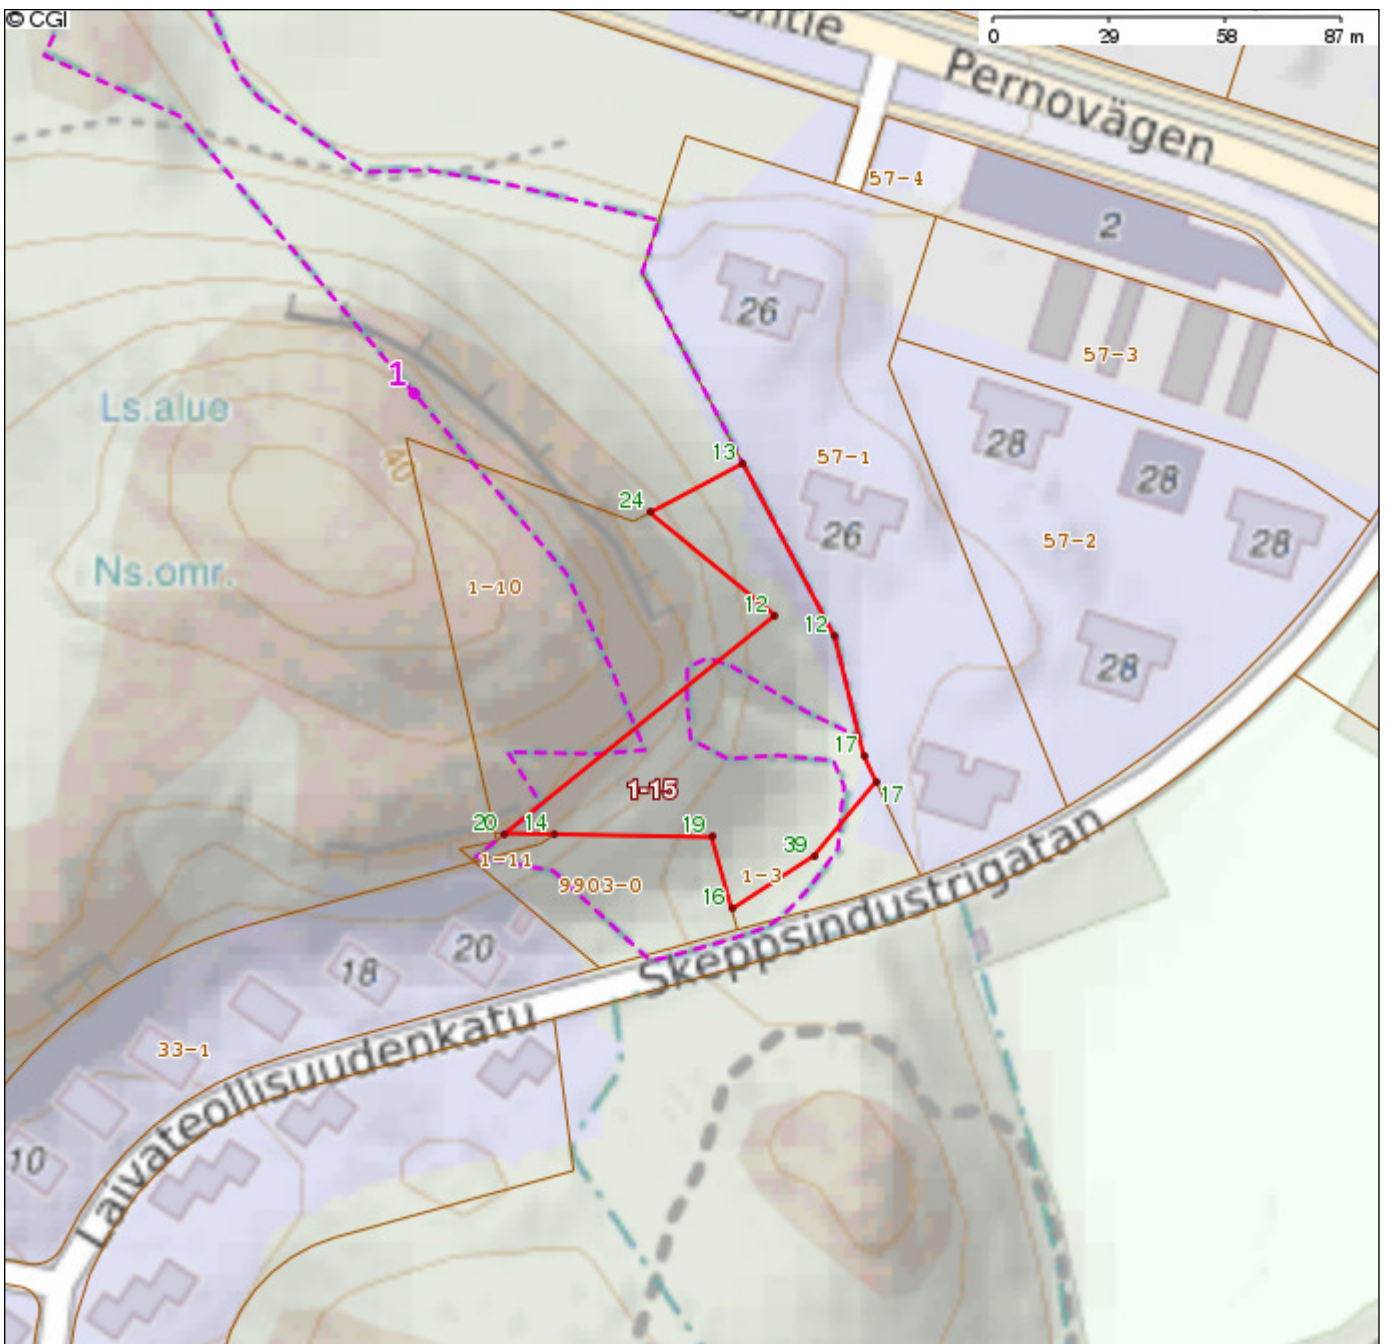

Kiinteistötunnus:	853-417-1-15
Rekisteriyksikkölaji:	Tila (1)
Nimi:	KALLIO-HYRKÖINEN
Kunta:	Turku (853)
Kylä/kaupunginosa:	HYRKÖINEN (417)
Rekisteröintipäivämäärä:	14.12.1964
Palstojen lukumäärä:	1
Maapinta-ala:	0.3736 ha

Kiinteistön raja- ja käyttöoikeusyksikötiedot on haettu Kiinteistötietojärjestelmästä. Karttatulosten sijaintitiedoissa voi olla epätarkkuuksia. Kiinteistön tarkka alueellinen ulottuvuus selviää toimitusasiakirjoista ja maastosta. Karttatulosteella näytetään käyttöoikeusyksiköt, joiden sijaintitieto on merkitty kiinteistön alueelle tai sen läheisyyteen. Kiinteistöä rasittavat käyttöoikeusyksiköt selviävät kiinteistörekisteriotteesta. Taustakartta on viitteellinen. © MML ja kunnat

Karttatulosteella näytetään kaikki tulostusalueelle osuvat käyttöoikeusyksiköiden osat, joiden sijaintitieto on Maanmittauslaitoksen kiinteistörekisterissä merkitty kiinteistön alueelle tai sen läheisyyteen. Kiinteistöä rasittavat käyttöoikeusyksiköt selviävät kiinteistörekisteriotteesta