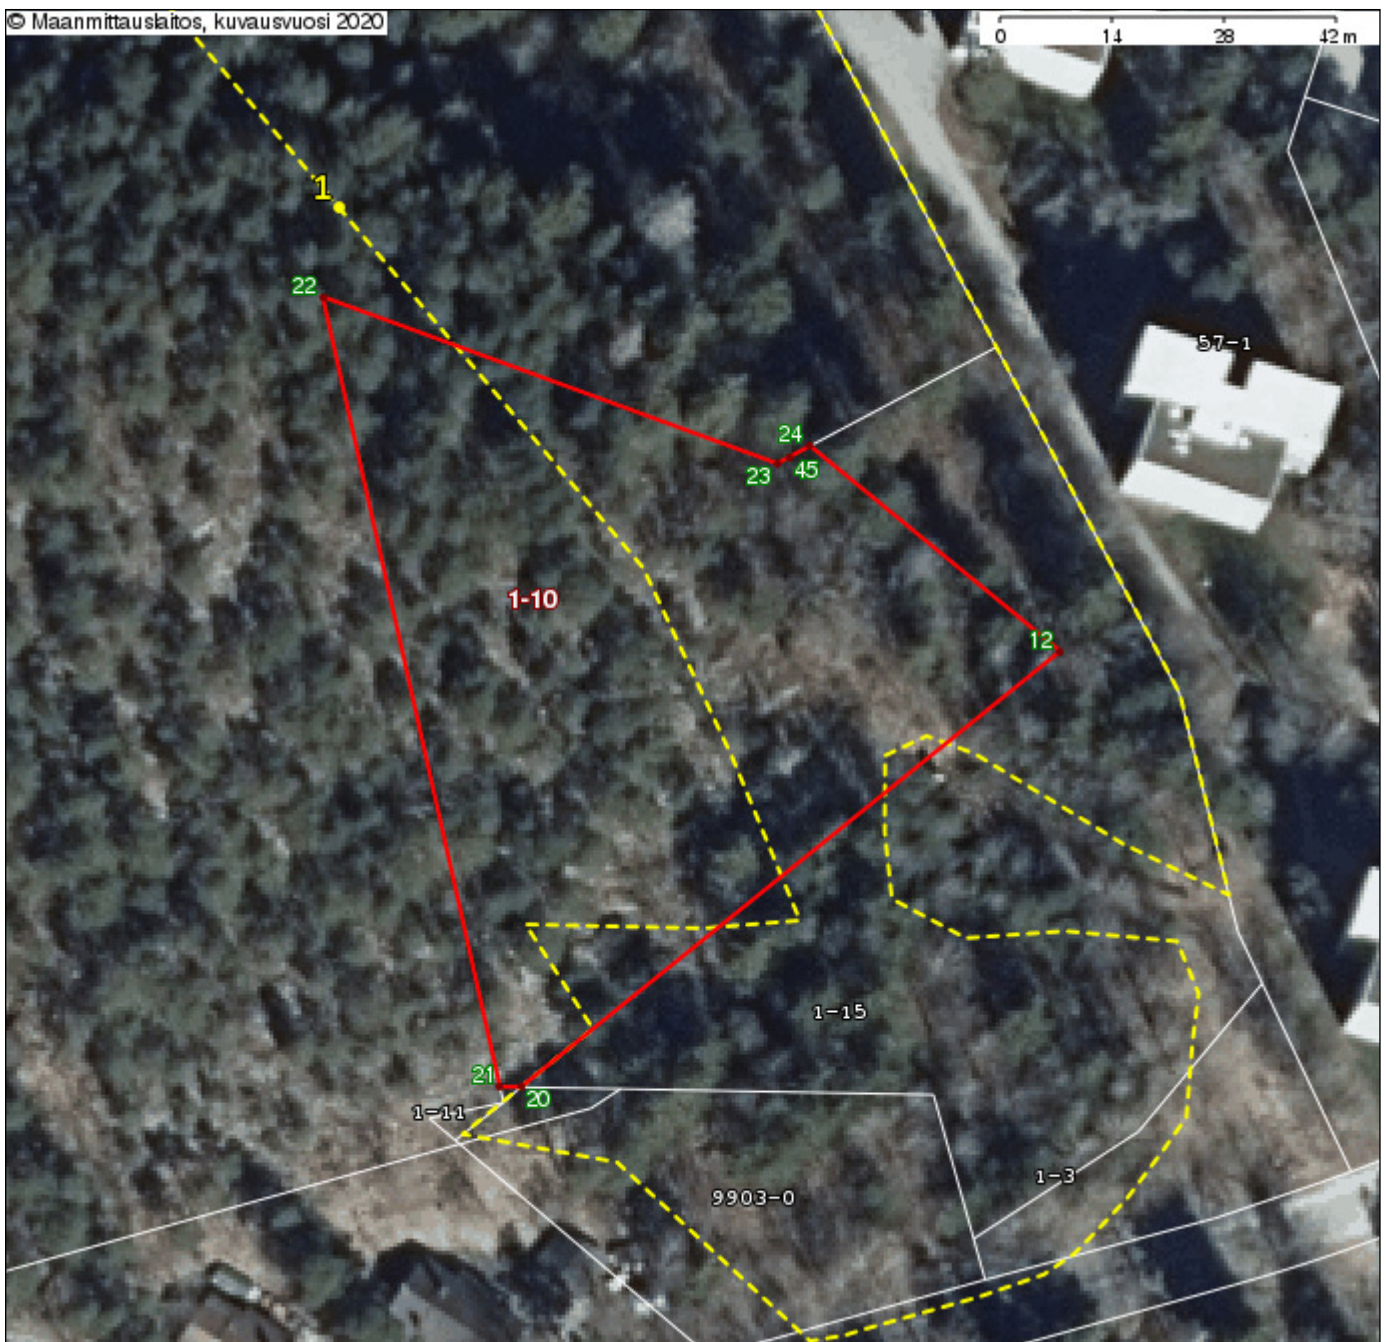

Kiinteistötunnus:	853-498-1-10
Rekisteriyksikkölaji:	Tila (1)
Nimi:	KALLIONIEMI
Kunta:	Turku (853)
Kylä/kaupunginosa:	POLUSMÄKI (498)
Rekisteröintipäivämäärä:	12.12.1964
Palstojen lukumäärä:	1
Maapinta-ala:	0.4500 ha

Kiinteistön raja- ja käyttöoikeusyksikkötiedot on haettu Kiinteistötietojärjestelmästä. Karttatulosten sijaintitiedoissa voi olla epätarkkuuksia. Kiinteistön tarkka alueellinen ulottuvuus selviää toimitusasiakirjoista ja maastosta. Karttatulosteella näytetään käyttöoikeusyksiköt, joiden sijaintitieto on merkitty kiinteistön alueelle tai sen läheisyyteen. Kiinteistöä rasittavat käyttöoikeusyksiköt selviävät kiinteistörekisteriotteesta. Taustakartta on viitteellinen. © MML ja kunnat

Karttatulosteella näytetään kaikki tulostusalueelle osuvat käyttöoikeusyksiköiden osat, joiden sijaintitieto on Maanmittauslaitoksen kiinteistörekisterissä merkitty kiinteistön alueelle tai sen läheisyyteen. Kiinteistöä rasittavat käyttöoikeusyksiköt selviävät kiinteistörekisteriotteesta