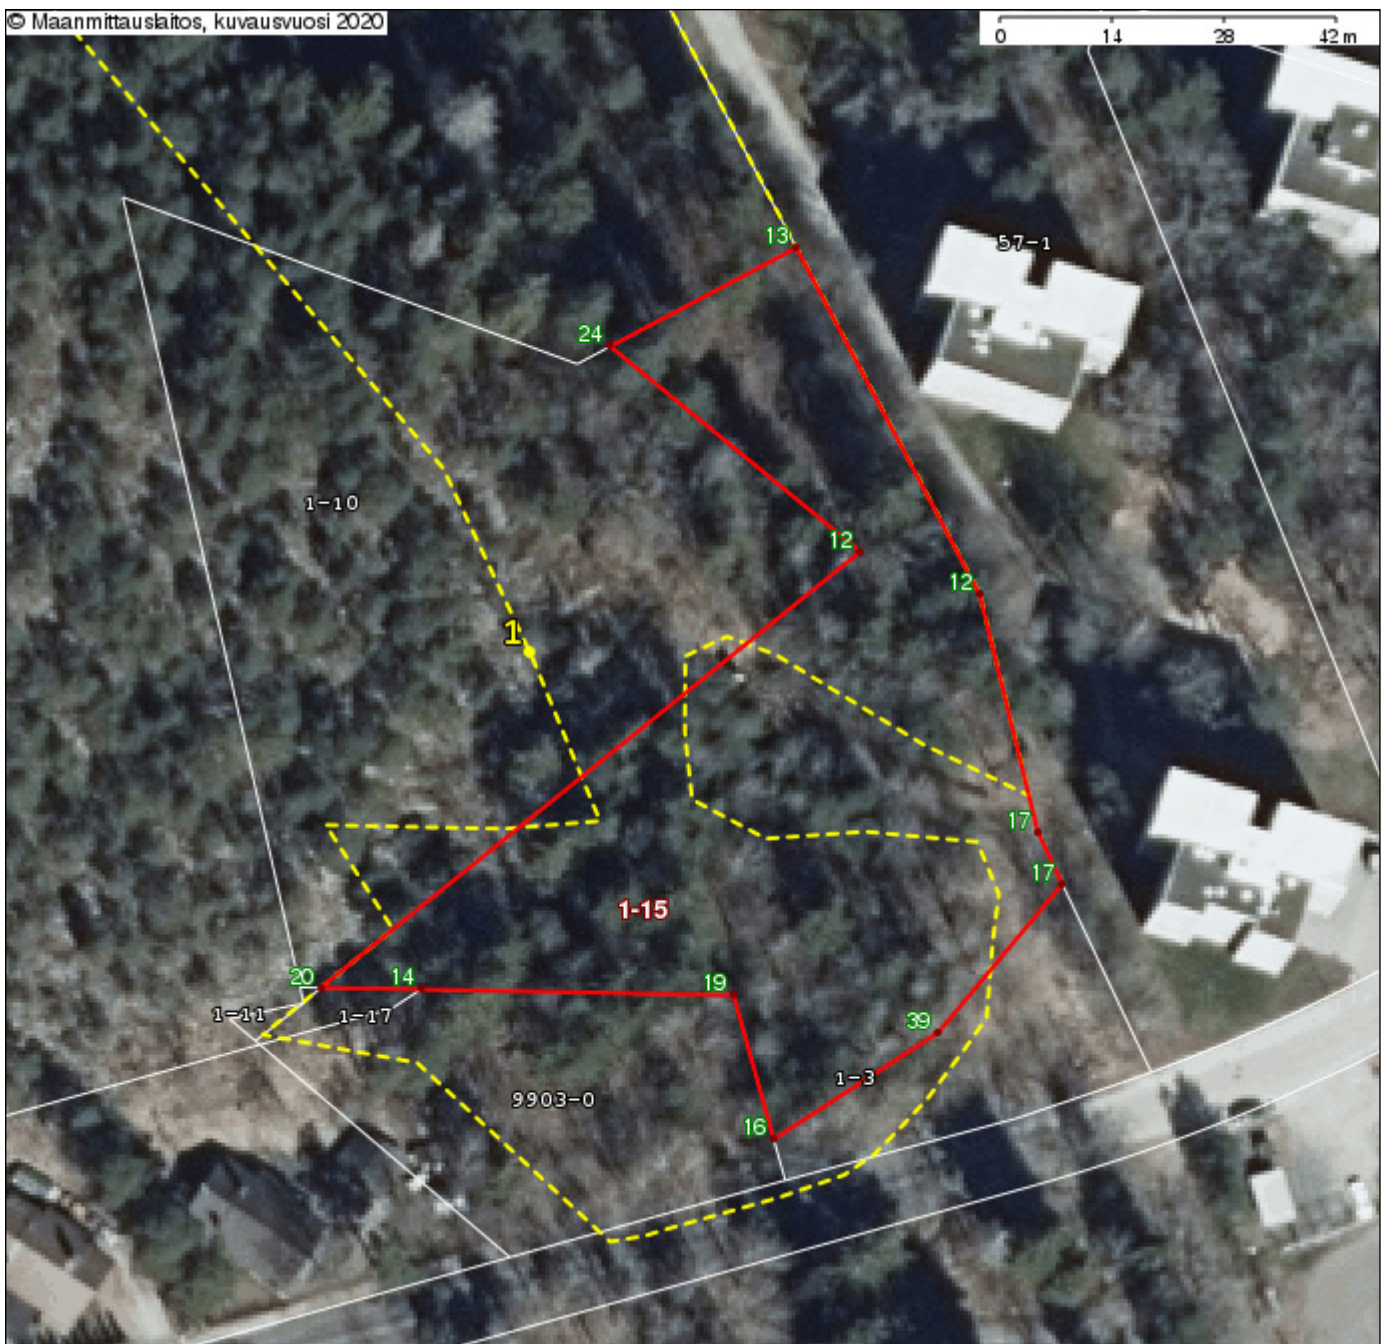

Kiinteistötunnus:	853-417-1-15
Rekisteriyksikkölaji:	Tila (1)
Nimi:	KALLIO-HYRKÖINEN
Kunta:	Turku (853)
Kylä/kaupunginosa:	HYRKÖINEN (417)
Rekisteröintipäivämäärä:	14.12.1964
Palstojen lukumäärä:	1
Maapinta-ala:	0.3736 ha

Kiinteistön raja- ja käyttöoikeusyksikötiedot on haettu Kiinteistötietojärjestelmästä. Karttatulosten sijaintitiedoissa voi olla epätarkkuuksia. Kiinteistön tarkka alueellinen ulottuvuus selviää toimitusasiakirjoista ja maastosta. Karttatulosteella näytetään käyttöoikeusyksiköt, joiden sijaintitieto on merkitty kiinteistön alueelle tai sen läheisyyteen. Kiinteistöä rasittavat käyttöoikeusyksiköt selviävät kiinteistörekisteriotteesta. Taustakartta on viitteellinen. © MML ja kunnat

Karttatulosteella näytetään kaikki tulostusalueelle osuvat käyttöoikeusyksiköiden osat, joiden sijaintitieto on Maanmittauslaitoksen kiinteistörekisterissä merkitty kiinteistön alueelle tai sen läheisyyteen. Kiinteistöä rasittavat käyttöoikeusyksiköt selviävät kiinteistörekisteriotteesta

**Käyttöoikeusyksikönsat**

Numero: 1
Tunnus: Y2004-24369
Osa: 1 / 1
Laji: Suojeltu luontotyyppi (504)