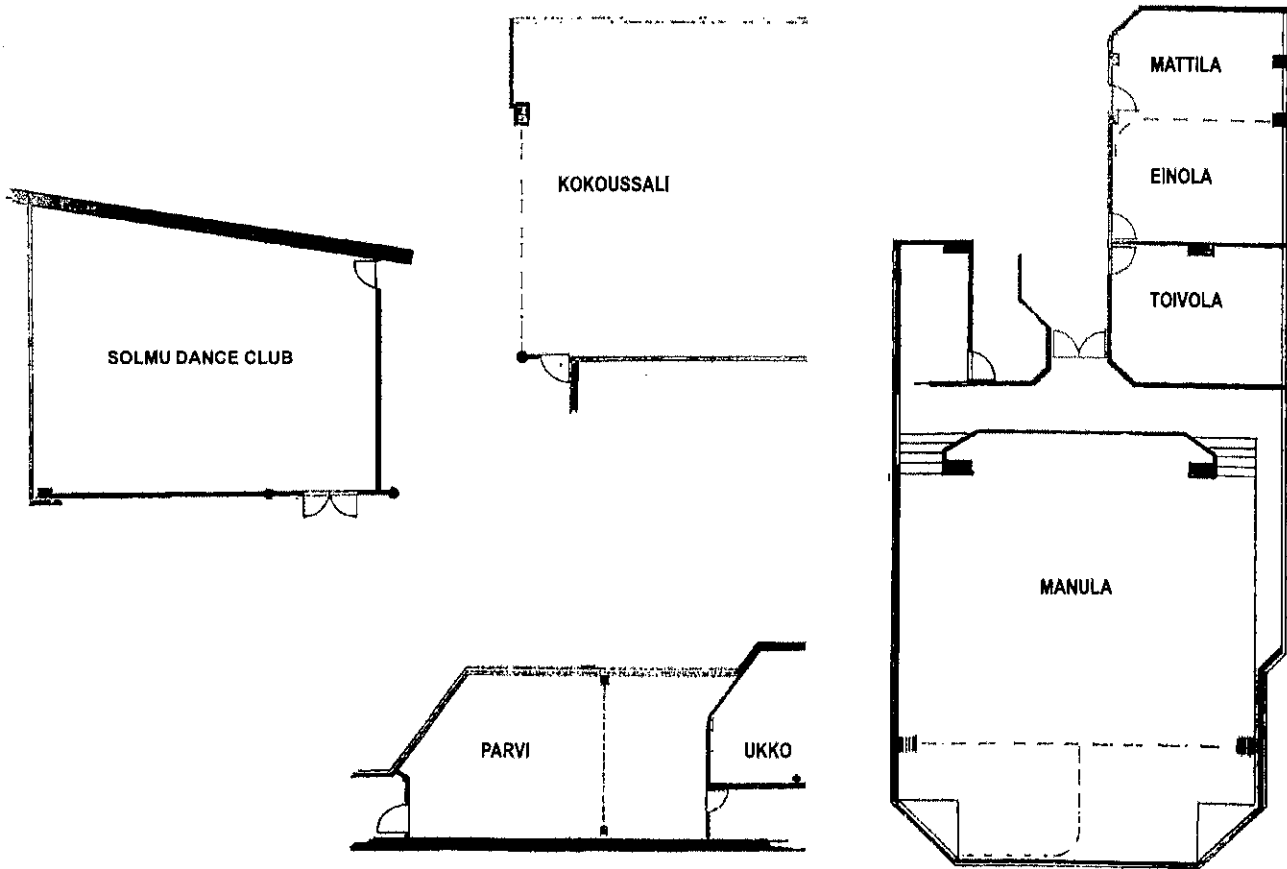

Kokoustilat

KOKOUSTILAT	PINTA-ALA	HENKILÖMÄÄRÄT				SIJAINTI
		Teatteri	Luokka	U-pöytä	Diplomaatti	
Kokoussali	130 m ²	80	60	26	36	1. kerros
Solmu Dance Club	89 m ²	60	20	20	20	pohjakerros
Parvi	53 m ²				20	2. kerros
Ukko	26 m ²				12	2. kerros
Manula	158 m ²	140	100	22	36-42	pohjakerros
Toivola	25 m ²				10	pohjakerros
Einola + Mattila	45 m ²		16		16	pohjakerros